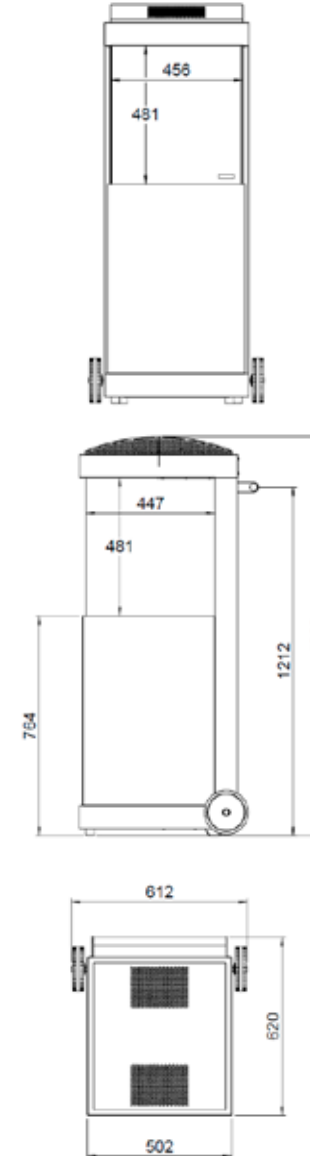

Außenkamine

S.	ABMESSUNGEN		DEKORATION		AUSFÜHRUNG	
	Außenmaße B x H x T in mm	Feuersicht B x H x T in mm	Holzscheite	Carrara- Kieselsteine	Schwarz	Cortenstahl
theBUZZZ schwarz	8	612 x 1388 x 620	456 x 481 x 447	•		•
theBUZZZ Corten	8	612 x 1388 x 620	456 x 481 x 447	•		•
theMOOD	10	1260 x 738 x 311	1112 x 305	•	Option	•
theMOOD ST	10	1260 x 738 x 311	1112 x 305	•	Option	•

Weitere Informationen finden Sie auf unserer Website: www.faberfires.com

Ihr Faber-Außenkamin mit Erdgas oder (Bio-)Propan? Kein Problem! Alle Faber-Außenkamine brennen nicht nur mit Propangas, sondern auch mit Erdgas. Zu diesem Zweck können Sie den Kamin optional mit einem externen Gasanschluss ausstatten, mit der Sie ihn an eine feste Gasleitung anschließen können. Dann kann auf Gasflaschen verzichtet werden. Komfort par excellence!

Darüber hinaus eignen sich Faber-Außenkamine für umweltfreundliches (Bio-)Propangas. Möchten Sie mehr über die Möglichkeiten von (Bio-)Propan erfahren? Besuchen Sie dann unsere Website.

Die Optionen pro Kamin sind gegen Aufpreis erhältlich.

Technische Zeichnungen

theBUZZ
S. 8