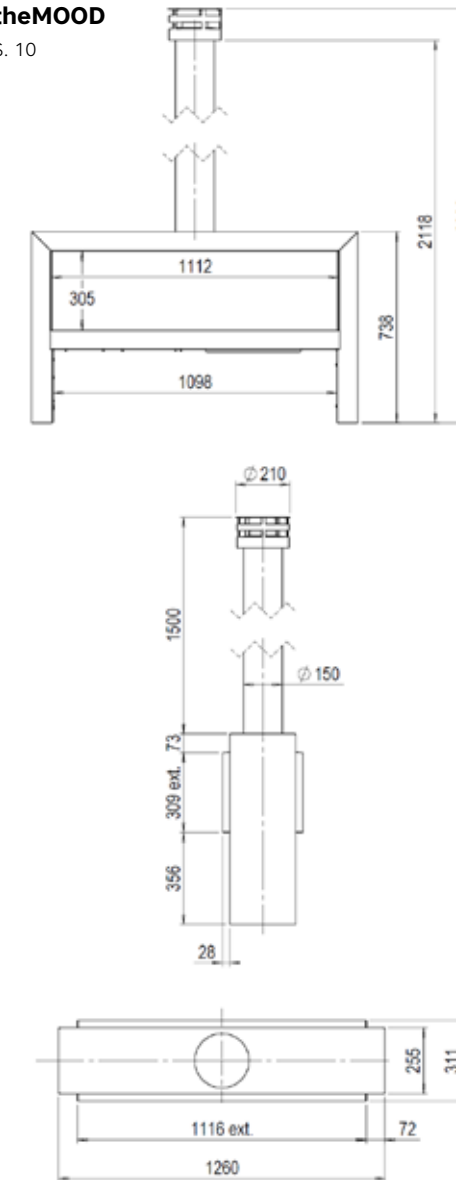

Außenkamine

S.	ABMESSUNGEN		DEKORATION		AUSFÜHRUNG	
	Außenmaße B x H x T in mm	Feuersicht B x H x T in mm	Holzscheite	Carrara- Kieselsteine	Schwarz	Cortenstahl
theBUZZZ schwarz	8	612 x 1388 x 620	456 x 481 x 447	•		•
theBUZZZ Corten	8	612 x 1388 x 620	456 x 481 x 447	•		•
theMOOD	10	1260 x 738 x 311	1112 x 305	•	Option	•
theMOOD ST	10	1260 x 738 x 311	1112 x 305	•	Option	•

Technische Zeichnungen

theBUZZ
S. 8

theMOOD
S. 10

theTUBE
S. 12

Zeichnen Sie einen Traumkamin

für ihr eigenes Heim

Messen heißt Wissen

Möchten Sie die genauen Abmessungen unserer Einbaukamine und Öfen erfahren? Unsere Maßzeichnungen finden Sie in dieser Broschüre oder auf unserer Website www.faberfires.com.