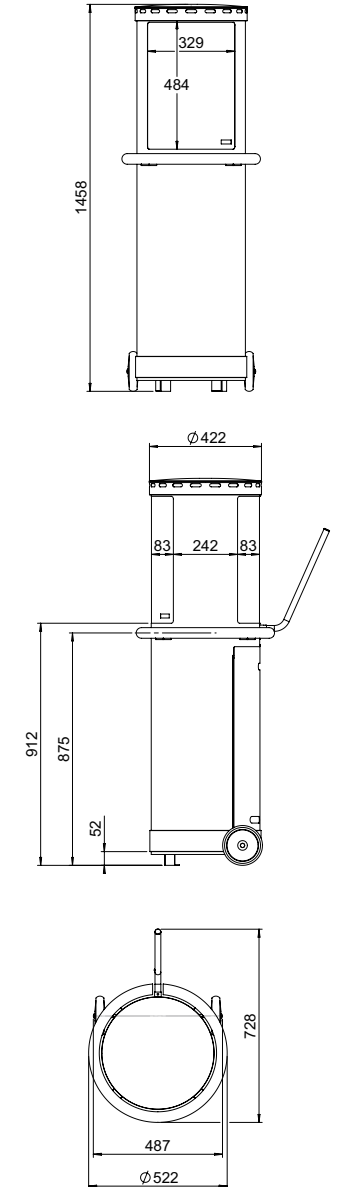

Außenkamine

S.	ABMESSUNGEN		DEKORATION		AUSFÜHRUNG	
	Außenmaße B x H x T in mm	Feuersicht B x H x T in mm	Holzscheite	Carrara- Kieselsteine	Schwarz	Cortenstahl
theBUZZZ schwarz	8	612 x 1388 x 620	456 x 481 x 447	•		•
theBUZZZ Corten	8	612 x 1388 x 620	456 x 481 x 447	•		•
theMOOD	10	1260 x 738 x 311	1112 x 305	•	Option	•
theMOOD ST	10	1260 x 738 x 311	1112 x 305	•	Option	•

Technische Zeichnungen

theBUZZ
S. 8

theMOOD
S. 10

theTUBE
S. 12

Zeichnen Sie einen Traumkamin

für ihr eigenes Heim

Messen heißt Wissen

Möchten Sie die genauen Abmessungen unserer Einbaukamine und Öfen erfahren? Unsere Maßzeichnungen finden Sie in dieser Broschüre oder auf unserer Website www.faberfires.com.